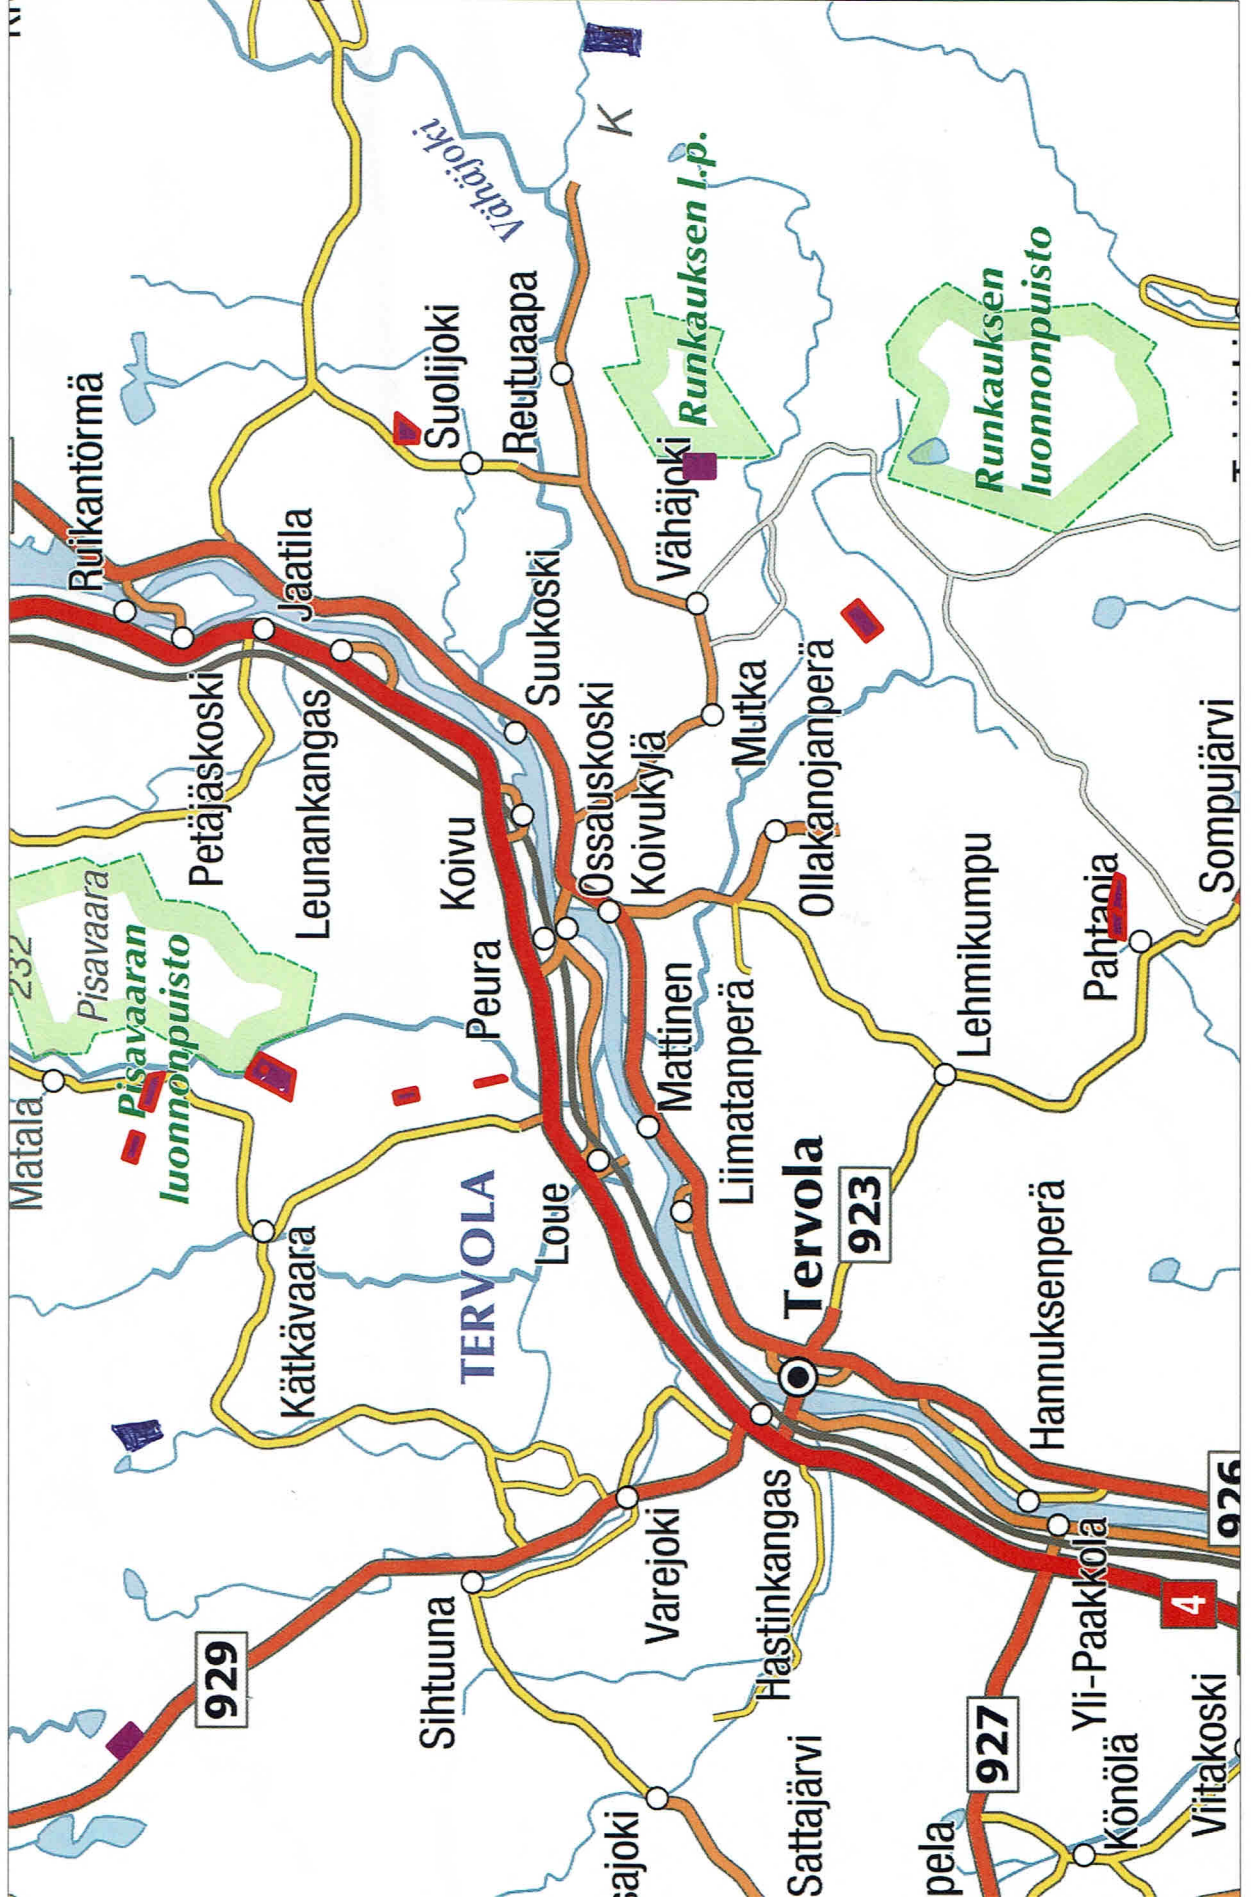

TEISMETSÄ
KENTIE 8
AJÄRVI

Metsänhoitoyhdistys Länsi-Pori ry
Kunta: 845 Tervola
Kylä: 403 LEHMIKUMPU
Tila: 6:0 VÄLIMAA

METSÄSUUNNITELMAKARTTA
20.11.2018
Ms: 845 845 001 575,5 ha

0
auslaitos, lupa nro 3525/MML/16

Kp: 412939, 7336544 Karttalehti: S4422L

1:250000